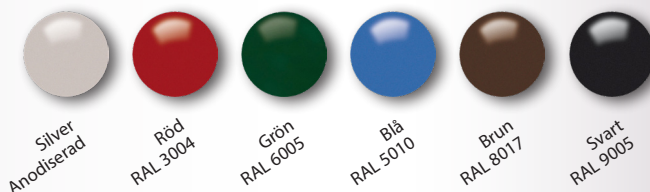

6705 Silveranodiserad 8311:-  
6706 Lackerad. Ange RAL nr. Se nedan 9672:-

6709 Silveranodiserad 15237:-  
6710 Lackerad. Ange RAL nr. Se nedan 17868:-

Kompletterat med toppskylt inkl. text eller logo

6707 Silveranodiserad 12768:-  
6708 Lackerad. Ange RAL nr. Se höger 14476:-

## STANDARD RAL-FÄRGER